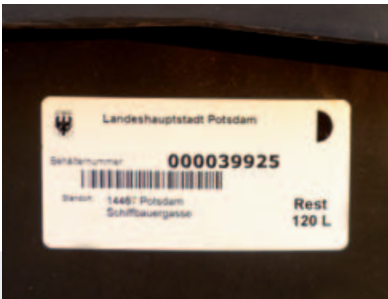

Hinweise zur Nutzung des Straßenverzeichnisses

Im nachfolgenden, alphabetisch geordneten Straßenverzeichnis finden Sie neben Ihrer Straße die **Entsorgungstermine für die Restabfall-, Bioabfall-, und Wertstoffbehälter** (Blaue und Gelbe Tonne). In Einzelfällen kommt es vor, dass Straßennamen doppelt in verschiedenen Orts- bzw. Stadtteilen vergeben sind. Bitte achten Sie in diesen Fällen auf die in Klammern dargestellte nähere Erläuterung.

Wie funktioniert der Kalender?

Die Symbole in der oberen Zeile stehen für die verschiedenen Entleerungsrhythmen. Welchen Entleerungsrhythmus Sie für welchen Abfallbehälter angemeldet haben, können Sie den Symbolen auf den Aufklebern auf Ihren Behältern entnehmen.

- ▲ 2 x wöchentliche Leerung
- wöchentliche Leerung
- 14-tägliche Leerung
- 4-wöchentliche Entleerung

Die farbigen Spalten im Straßenverzeichnis stehen für die vier verschiedenen Abfallbehälter, in der äußersten Spalte befinden sich die Termine für die Reinigung der Biotonne. Die Entleerungstage für die von Ihnen gewählten Entleerungsrhythmen können Sie jetzt ganz einfach der Zeile mit dem Namen Ihrer Straße entnehmen und im abtrennbaren Kalender ganz hinten im Heft eintragen.

Einteilung Kalenderwochen

bei 14-täglicher Entleerung

- **G** gerade Kalenderwoche
- **U** ungerade Kalenderwoche

Einteilung Kalenderwochen

bei 4-wöchentlicher Entleerung

A	B	C	D
01	02	03	04
05	06	07	08
09	10	11	12
13	14	15	16
17	18	19	20
21	22	23	24
25	26	27	28
29	30	31	32
33	34	35	36
37	38	39	40
41	42	43	44
45	46	47	48
49	50	51	52

BEISPIEL: Sie wohnen am Weberplatz und haben eine Restabfalltonne mit 14-täglicher Entleerung, eine Biotonne mit 14-täglicher Entleerung und eine Papiertonne mit 4-wöchentlicher Entleerung angemeldet. Die Gelbe Tonne wird in der Regel immer 14-täglich entleert.

Restabfall: immer donnerstags in ungeraden Kalenderwochen

Bioabfall: immer donnerstags in ungeraden Kalenderwochen

Papiertonne: immer donnerstags in den D-Wochen (KW 4, KW 8, usw.)

Gelbe Tonne: immer donnerstags in den geraden Kalenderwochen