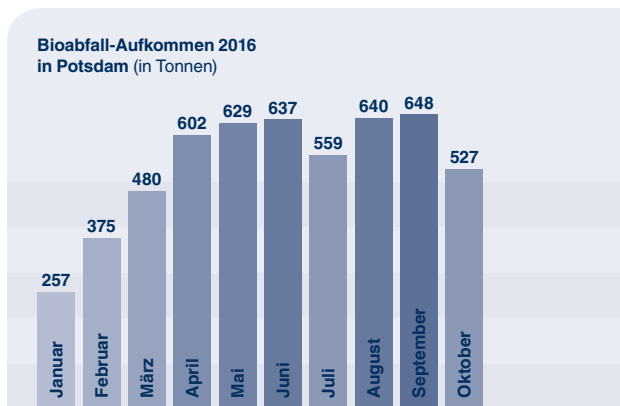

Die Biotonne in Potsdam

Einführung der Biotonne in Potsdam erfolgreich abgeschlossen

Im Januar 2016 wurde die Biotonne flächendeckend in Potsdam eingeführt. Seit dem wurden im Stadtgebiet über 10.800 Biotonnen aufgestellt. Knapp 6.400 Potsdamerinnen und Potsdamer entschieden sich zu Beginn für die Eigenkompostierung als Alternative zur Biotonne. Gut 600 Eigenkompostierer haben sich im Laufe des Jahres 2016 jedoch noch nachträglich für eine Biotonne entschieden.

Wie hat sich das Bioabfallaufkommen in Potsdam entwickelt?

Im Zeitraum von Januar bis Oktober 2016 konnte eine Gesamtmenge von 5.354 Tonnen Bioabfall ausschließlich über die Biotonne gesammelt werden.

Hochgerechnet entspricht das einem spezifischen Bioabfallaufkommen von knapp **36 kg** je Einwohner und Jahr. Die Bioabfallstrategie des Landes Brandenburg fordert bis zum Jahr 2020, dass jährlich 70 kg an Bioabfällen je Einwohner und Jahr zu sammeln sind, 30 kg davon über die Biotonne. Dieses Ziel kann die Landeshauptstadt bereits im ersten Jahr nach der flächendeckenden Einführung der Biotonne erreichen.

Was sollte bei der Benutzung der Biotonne beachtet werden?

Halten Sie Ihre Biotonne trocken! Legen Sie den Boden der Biotonne stets mit zerknülltem Zeitungspapier aus, welches austretende Flüssigkeiten aufnimmt und Ihre Tonne trocken und sauber hält. Feuchte Küchenabfälle sollten ebenfalls in Zeitungs- oder Küchenpapier eingewickelt werden, um einer möglichen Geruchsentwicklung entgegenzuwirken. Verwenden Sie Papiertüten zum Verpacken Ihrer Bioabfälle, Tüten aus Kunststoff oder biologisch abbaubaren Kunststoffen sind nicht zugelassen.

Welche Neuerungen sind für das Jahr 2017 bezüglich der Biotonne geplant?

Im Jahr 2017 soll zusätzlich die sogenannte Kombileerung für die Biotonne eingeführt werden. Bei der Kombileerung wird die Biotonne im Zeitraum vom 1. April bis zum 31. Oktober wöchentlich und im Zeitraum vom 1. November bis zum 31. März 14-tägig entleert. Die Kombileerung ergänzt die vorhandenen Möglichkeiten der wöchentlichen und 14-tägigen Entleerung.