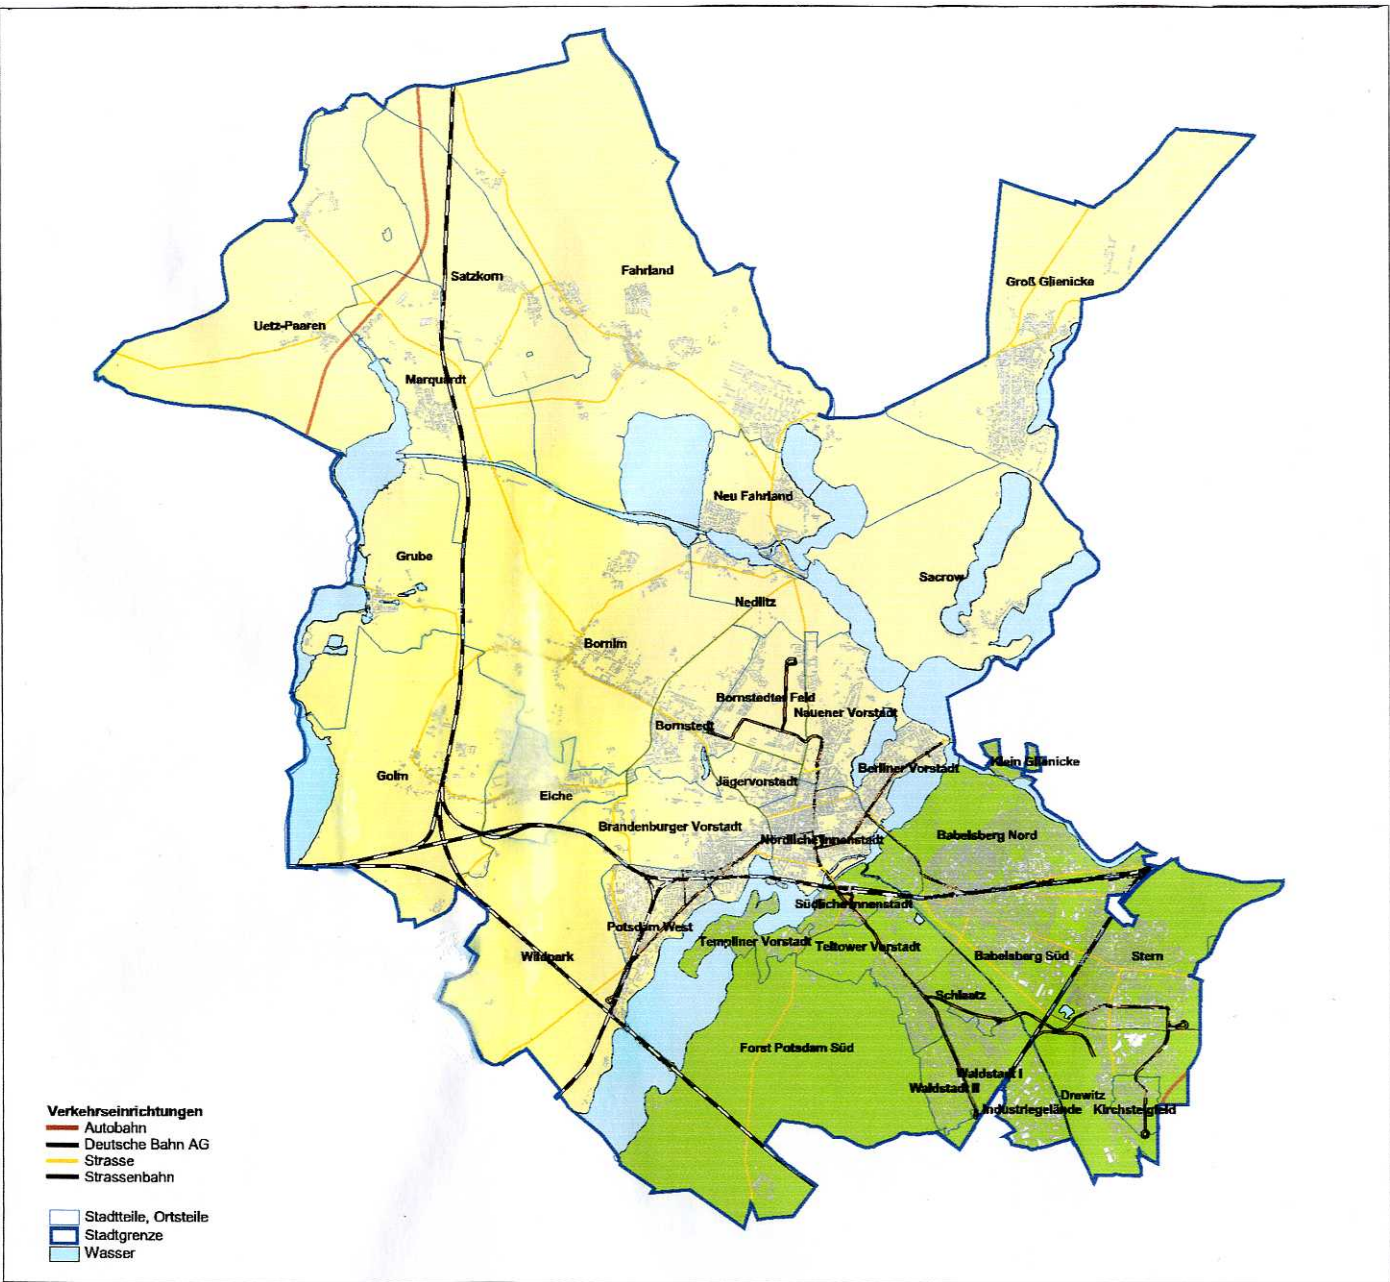

Landeshauptstadt Potsdam

Fachbereich Bauaufsicht und Denkmalpflege
Bereich Untere Bauaufsichtsbehörde

Bereichsleiter, Herr Beck
Tel.-Nr. 0331-289-2611
Bauaufsicht@Rathaus.Potsdam.de

**AG Nord-West/
Sanierungsgebiet Mitte**
AG-Leiter, Frau Jung
Zimmer 606
Tel.-Nr. 289-2626

Zentrum
Sanierungsgebiet Potsdam
Bornim
Bornstedt
Nauener Vorstadt
Jägervorstadt
Berliner Vorstadt
Brandenburger Vorstadt
Potsdam-West
Uetz-Paaren
Paaren

Kartzow
Satzkorn
Marquardt
Fahrland
Neu Fahrland
Groß Glienicke
Schlänitzsee
Nedlitz
Grube/Nattwerder
Golm
Eiche

**AG Süd-Ost/
Sanierungsgebiet Babelsberg**
AG-Leiter, Frau Körner
Zimmer 642
Tel.-Nr. 289-2620

Templiner Vorstadt
Teltower Vorstadt
Sanierungsgebiet Babelsberg
Babelsberg Nord
Babelsberg Süd
Stern
Drewitz
Kirchsteigfeld
Industriegelände
Waldstadt I und II
Stadtrand
Schlaatz

**AG Sonderbauten
(Sonderbauten gemäß § 44 BbgBO)**
AG-Leiter, Frau Nößler
Zimmer 618
Tel.-Nr. 289-2643