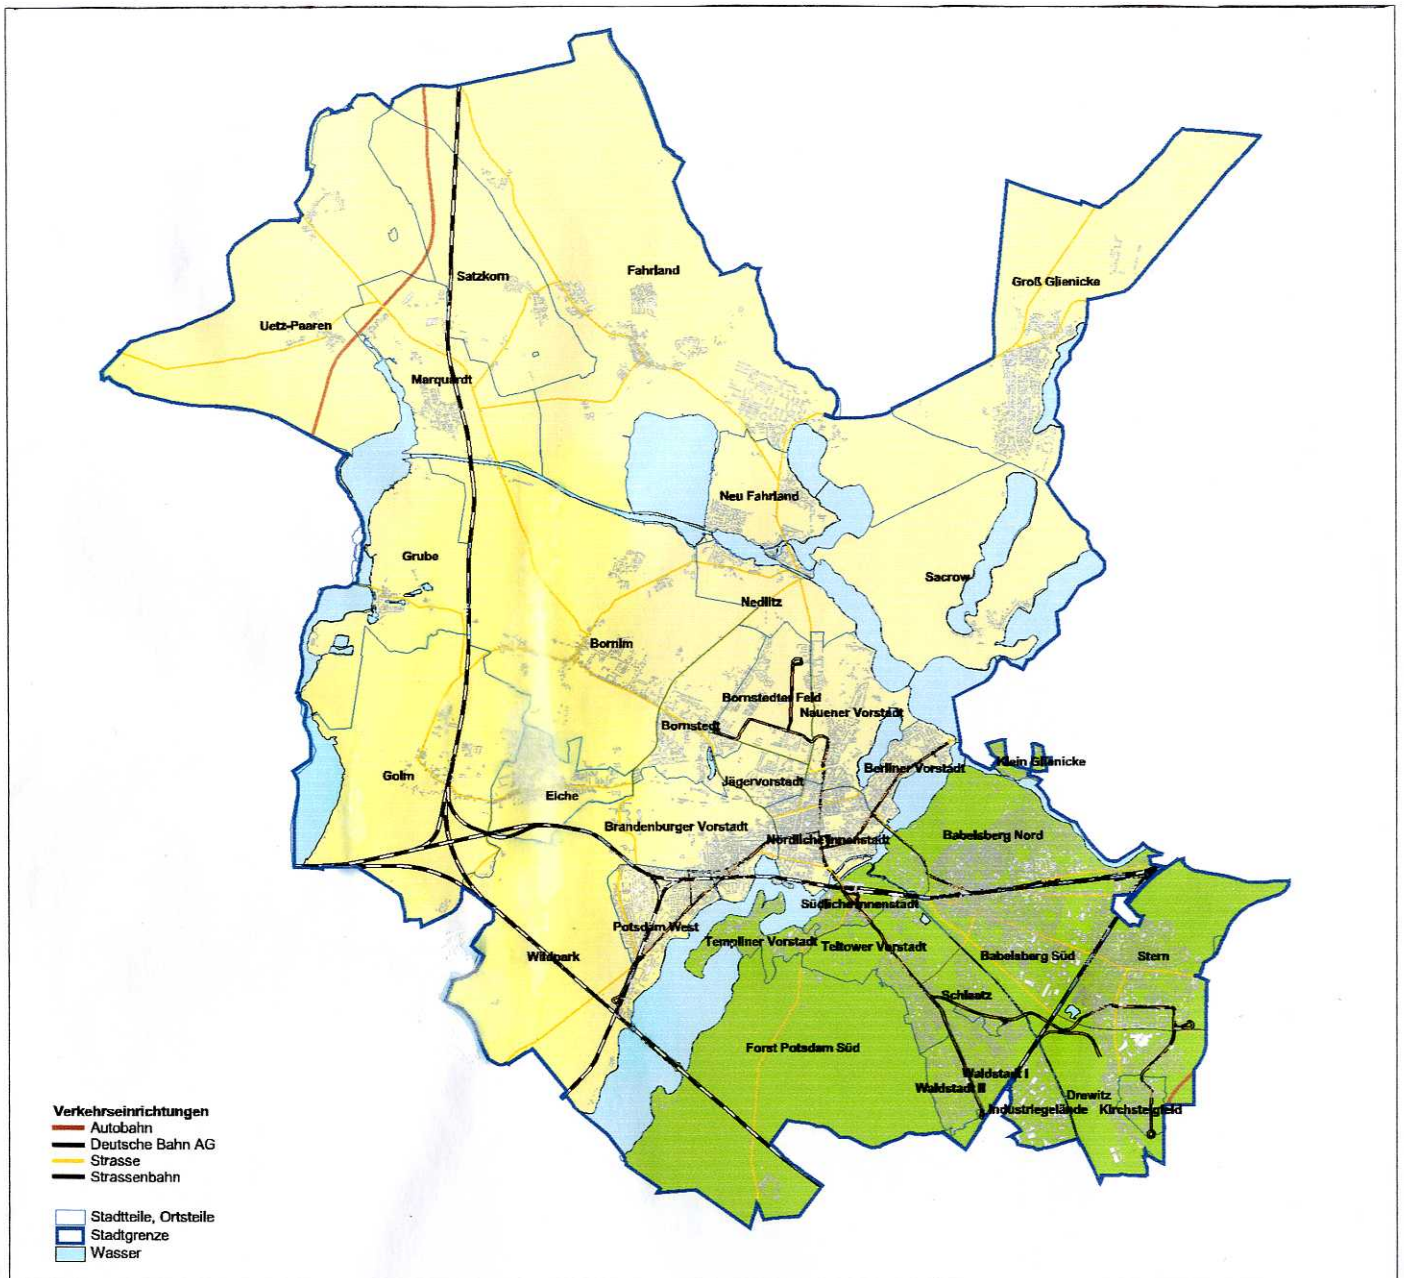

Landeshauptstadt Potsdam

Fachbereich Bauaufsicht und Denkmalpflege
Bereich Untere Bauaufsichtsbehörde

Bereichsleiter, Herr Beck
Tel.-Nr. 0331-289-2611
Bauaufsicht@Rathaus.Potsdam.de

**AG Nord-West/
Sanierungsgebiet Mitte**
AG-Leiter, Frau Jung
Zimmer 606
Tel.-Nr. 289-2626

Zentrum
Sanierungsgebiet Potsdam
Bornim
Bornstedt
Nauener Vorstadt
Jägervorstadt
Berliner Vorstadt
Brandenburger Vorstadt
Potsdam-West
Uetz-Paaren
Paaren

Kartzow
Satzkorn
Marquardt
Fahrland
Neu Fahrland
Groß Glienicke
Schianitzsee
Nedlitz
Grube/Nattwerder
Golm
Eiche

**AG Süd-Ost/
Sanierungsgebiet Babelsberg**
AG-Leiter, Frau Körner
Zimmer 642
Tel.-Nr. 289-2620

Templiner Vorstadt
Teltower Vorstadt
Sanierungsgebiet Babelsberg
Babelsberg Nord
Babelsberg Süd
Stern
Drewitz
Kirchsteigfeld
Industriegelände
Waldstadt I und II
Stadtrand
Schlaatz

**AG Sonderbauten
(Sonderbauten gemäß § 44 BbgBO)**
AG-Leiter, Frau Nößler
Zimmer 618
Tel.-Nr. 289-2643