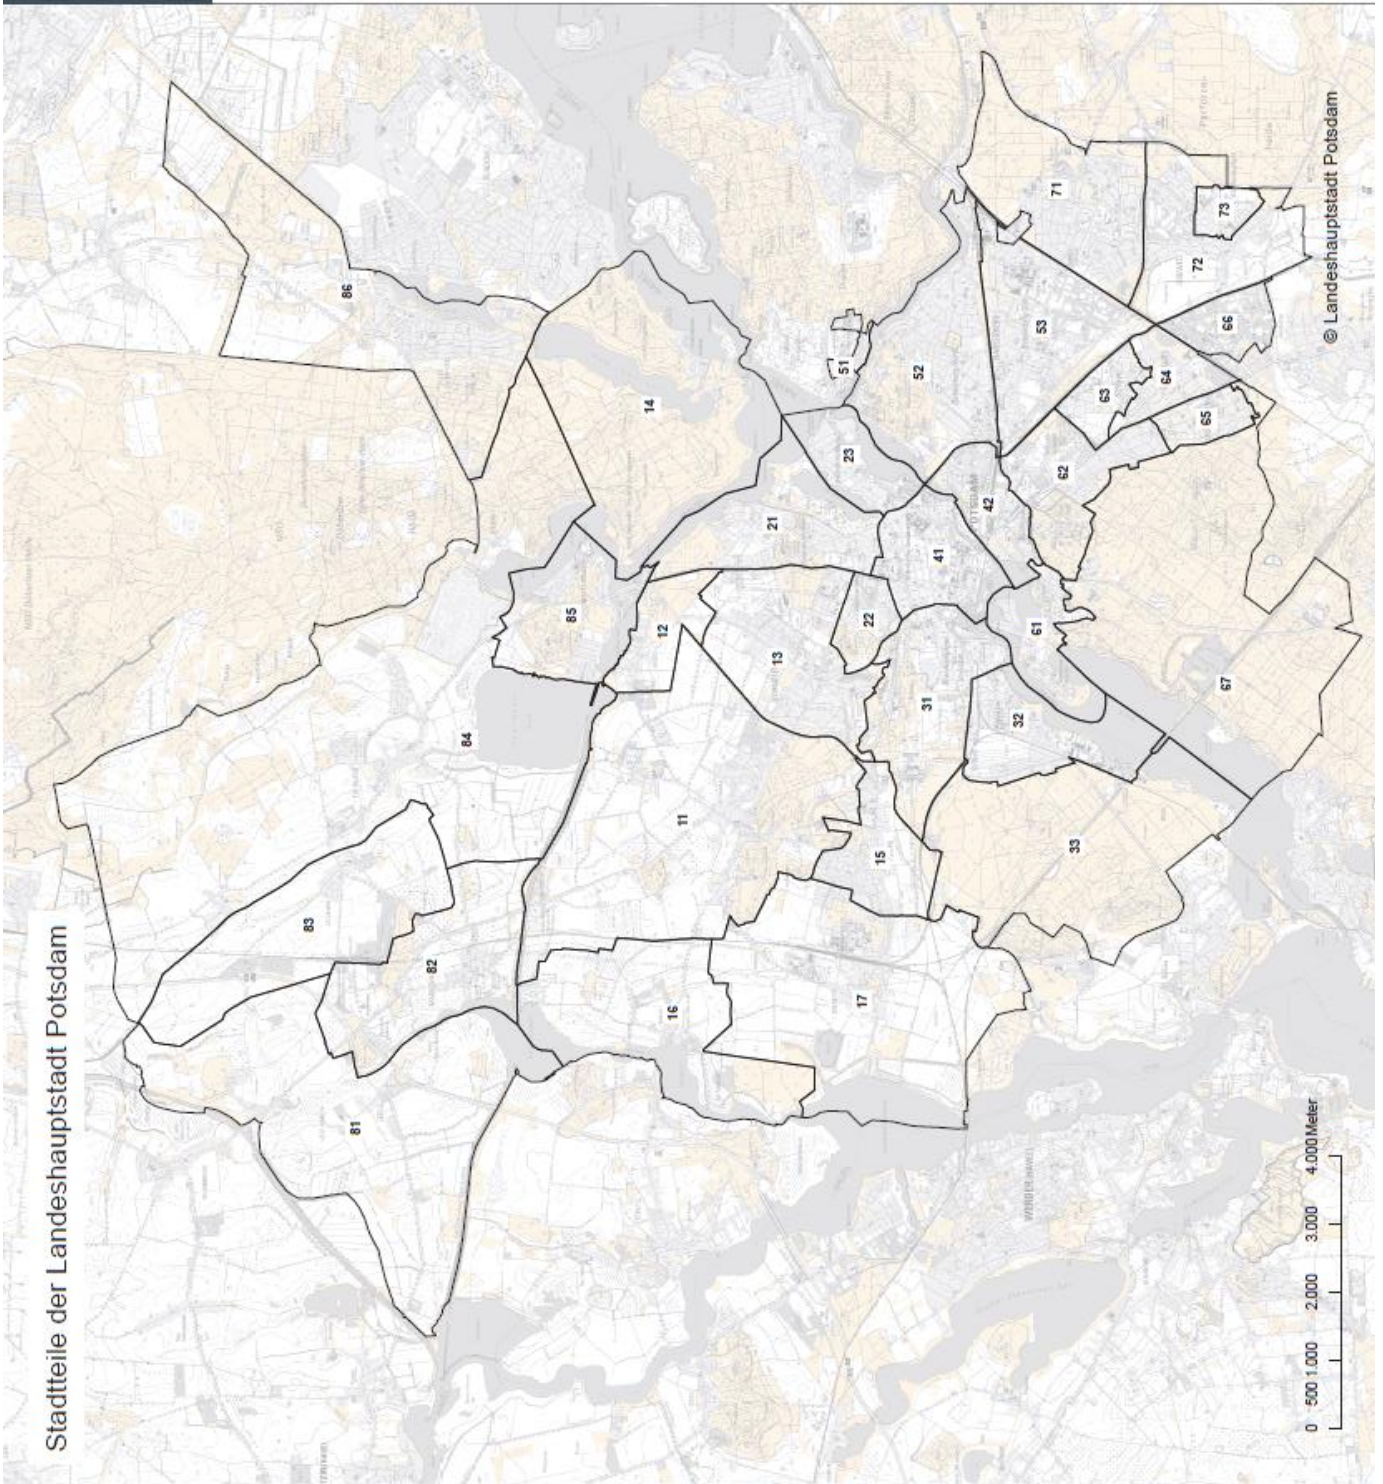

Theater / Kabarett

Biosphäre
Hans-Otto-Theater
Krongut
Meierei
Nicolaisaal
Potsdamer Kabarett
Schlosstheater
Metropolis
Theater – Schiff

Stadtteile	61-Templiner Vorstadt
11-Bornim	62-Teitower Vorstadt
12-Nedlitz	63-Schlaatz
13-Bornstedt	64-Waldstadt I
14-Sacrow	65-Waldstadt II
15-Eiche	66-Industriegelände
16-Grube	67-Forst Potsdam Süd
17-Golm	71-Stern
21-Nauener Vorstadt	72-Drewitz
22-Jägervorstadt	73-Kirchsteigfeld
23-Berliner Vorstadt	82-Marquardt
31-Brandenburger Vorstadt	83-Satzkom
32-Potsdam West	84-Fahrland
33-Wildpark	85-Neu Fahrland
41-Nördliche Innenstadt	86-Groß Glienicke
42-Südliche Innenstadt	
51-Klein Glienicke	
52-Babelsberg Nord	
53-Babelsberg Süd	