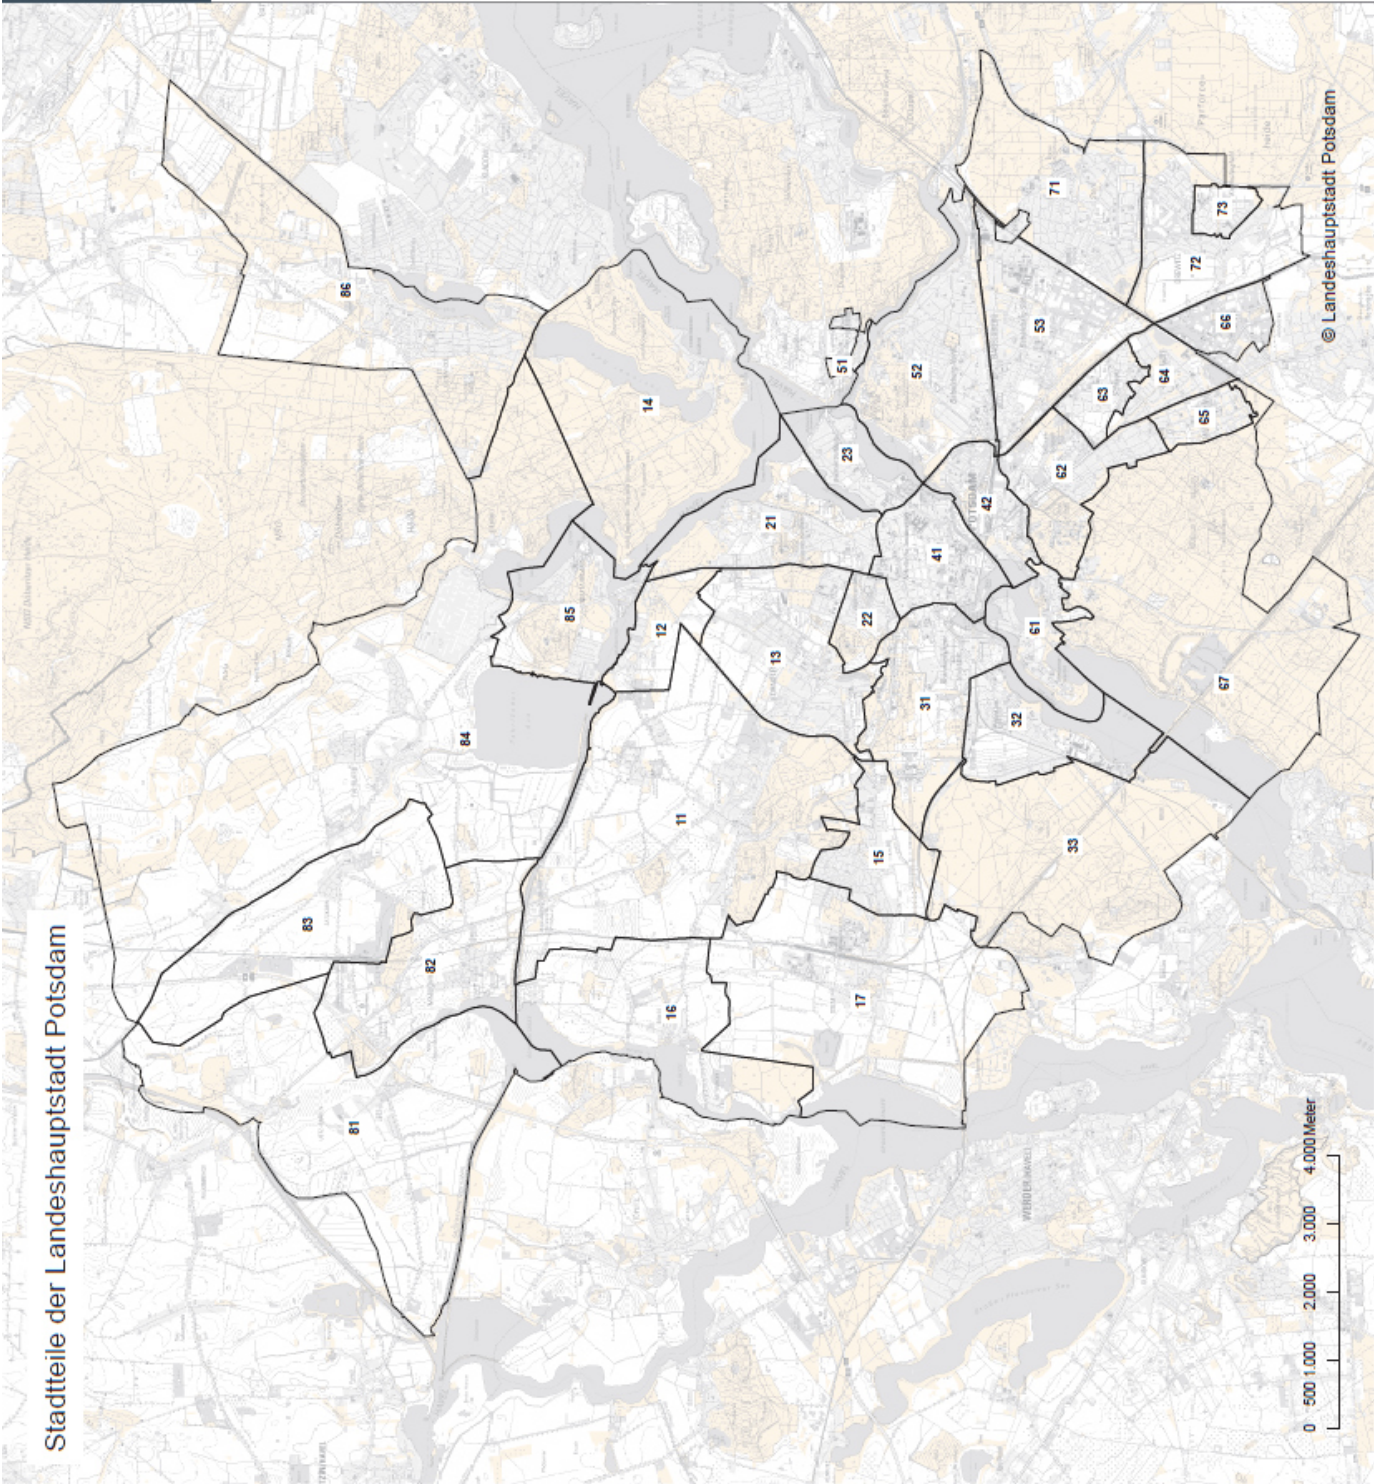

Stadtteile

- 11-Bornim
- 12-Nedlitz
- 13-Bornstedt
- 14-Sacro
- 15-Eiche
- 16-Grube
- 17-Golm
- 21-Nauener Vorstadt
- 22-Jägervorstadt
- 23-Berliner Vorstadt
- 31-Brandenburger Vorstadt
- 32-Potsdam West
- 33-Wildpark
- 41-Nördliche Innenstadt
- 42-Südliche Innenstadt
- 51-Klein Glienicke
- 52-Babelsberg Nord
- 53-Babelsberg Süd
- 61-Templiner Vorstadt
- 62-Teitower Vorstadt
- 63-Schlaatz
- 64-Waldstadt I
- 65-Waldstadt II
- 66-Industriegelände
- 67-Forst Potsdam Süd
- 71-Stern
- 72-Drewitz
- 73-Kirchsteigfeld
- 82-Marquardt
- 83-Satzkorn
- 84-Fahrland
- 85-Neu Fahrland
- 86-Groß Glienicke

Bereich Statistik und Wahlen
E-Mail: Statistik@Rathaus.Potsdam.de
www.potsdam.de/statistik
Stand 01. Januar 2017

Stadtteile der Landeshauptstadt Potsdam